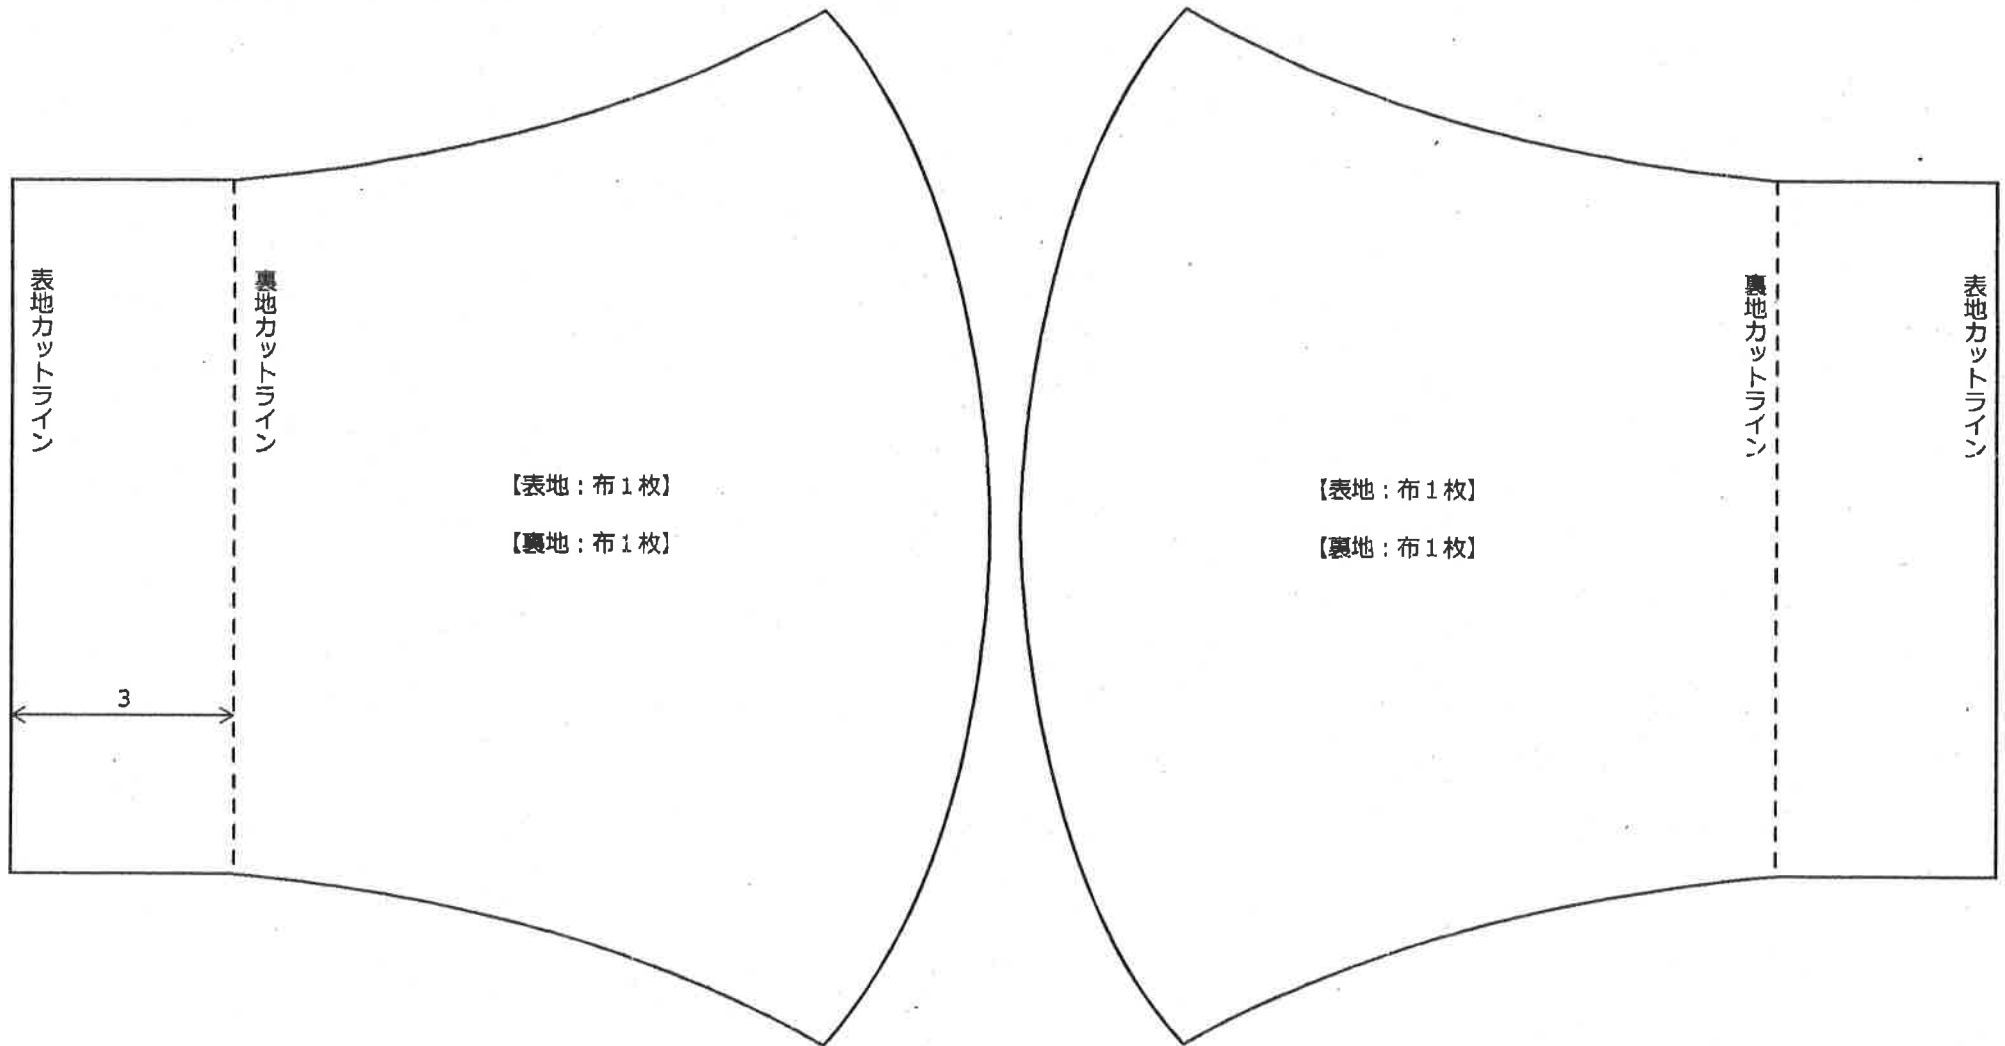

立体マスク (大人・女性サイズ)

※原寸型紙

製図 | ※ぬいしろ込みの寸法です。記載寸法の通りに裁断ください。出力してそのまま実寸型紙として使用いただけます。(A4)
※記載のないぬいしろ寸法は1cmです。

- ・用尺：(表布) タテ15cm×ヨコ35cm
(裏布) タテ15cm×ヨコ30cm

無料型紙と布の通販サイト

© nunocoto fabric

こちらの製図および作り方は、個人利用を目的としたものです。販売および転載は禁止します。